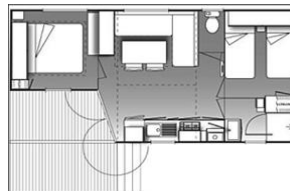

Mobile-home IBIZA

4 personnes - 2 chambres - 21m² - Télévision incluse

- 1 chambre avec 1 lit double 140 x 190 cm - possibilité mettre lit bébé
- 1 chambre avec deux lits simples 80 x 190 cm
- couvertures - oreillers - alèses jetables fournis
- cuisine équipée avec réfrigérateur/congélateur, micro-onde, plaque cuisson
- salon avec banquette et radiateur électrique
- toilettes et salle d'eau séparées - tapis de douche
- terrasse semi-couverte - 1 transat - salon de jardin - parasol

Mobile-home SUPER MERCURE

4/ 6 personnes - 2 chambres - 28 m² - Télévision incluse

- 1 chambre avec 1 lit double 140 x 190 cm - radiateur
- 1 chambre avec deux lits simples 80 x 190 cm - radiateur
- couvertures - oreillers - alèses jetables fournis
- coin cuisine équipée avec réfrigérateur, micro-onde, plaque cuisson
- salon avec banquette / lit 140x190 cm - radiateur électrique
- toilettes et salle d'eau séparées - tapis de douche
- terrasse - 1 transat - salon de jardin - parasol ou tonnelle

Cottage PANORAMIQUE

4/ 6 personnes - 2 chambres - 33m² - Télévision incluse

- 1 chambre avec 1 lit double 140 x 190 cm - possibilité mettre lit bébé
- 1 chambre avec deux lits simples 80 x 190 cm
- couvertures - oreillers - alèses jetables fournis
- coin cuisine équipée avec réfrigérateur, micro-onde, plaque cuisson
- salon avec banquette-lit 140x190 cm - radiateur - contacteur à clé
- toilettes et salle d'eau séparées - tapis de douche - sèche cheveux
- terrasse couverte - grande baie - 1 transat - salon de jardin - parasol