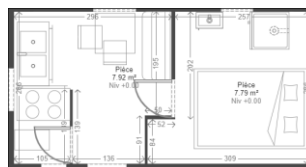

Cottage PANORAMIQUE

4/ 6 personnes - 2 chambres - 33m² - Télévision incluse

- 1 chambre avec 1 lit double 140 x 190 cm - possibilité mettre lit bébé
- 1 chambre avec deux lits simples 80 x 190 cm
- couvertures - oreillers - alèses jetables fournis
- coin cuisine équipée avec réfrigérateur, micro-onde, plaque cuisson
- salon avec banquette-lit 140x190 cm - radiateur - contacteur à clé
- toilettes et salle d'eau séparées - tapis de douche - sèche cheveux
- terrasse couverte - grande baie - 1 transat - salon de jardin - parasol

Mobile-home BERMUDE TRIO

6 personnes - 3 chambres - 31m² - Télévision incluse

- 1 chambre avec 1 lit double 140 x 190 cm
- 2 chambres avec 2 lits simples 80 x 190 cm
- couvertures - oreillers - alèses jetables fournis
- cuisine équipée avec réfrigérateur/congélateur, micro-onde, plaque cuisson
- salon avec banquette et radiateur électrique
- toilettes et salle d'eau séparées - tapis de douche
- terrasse semi-couverte, salon de jardin, 1 transat, parasol

Mobile-home DUO

2 personnes - 1 chambre - 18m² - Télévision incluse

- 1 chambre avec 1 lit double 140 x 190 cm
- couvertures - oreillers - alèses jetables fournis
- coin cuisine équipée avec réfrigérateur, micro-onde, plaque cuisson
- salon avec banquette - TV - radiateur électrique
- toilettes et salle d'eau séparées - tapis de douche
- terrasse - 1 transat - salon de jardin - parasol et tonnelle