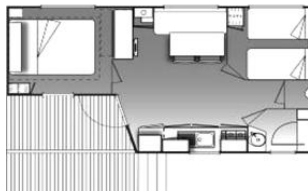

Cottage PRESTIGE

4 personnes - 2 chambres - 28m² - Télévision incluse

- 1 chambre avec 1 lit double 140 x 190 cm - possibilité mettre lit bébé
- 1 chambre avec deux lits simples 80 x 190 cm
- couvertures - oreillers - alèses jetables fournis
- coin cuisine équipée avec réfrigérateur, micro-onde, plaque cuisson
- salon avec banquette et radiateur électrique - contacteur à clé
- toilettes et salle d'eau séparées - tapis de douche - sèche cheveux
- terrasse couverte - 1 transat - salon de jardin - parasol