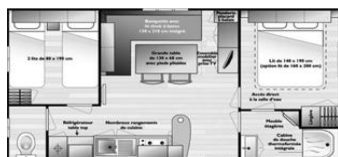

Mobile-home VENUS

4 personnes - 2 chambres - 18m²

- 1 chambre avec 1 lit double 140 x 190 cm
- 1 chambre avec deux lits simples 80 x 190 cm
- couvertures - oreillers - alèses jetables fournis
- coin cuisine équipée avec réfrigérateur, micro-onde, plaque cuisson
- salon avec banquette et radiateur électrique
- toilettes et salle d'eau séparées - tapis de douche
- terrasse - 1 transat - salon de jardin - parasol ou tonnelle

Cottage PRESTIGE LUXE

4 à 6 personnes - 2 chambres - 30m²

- 1 chambre avec 1 lit double 140 x 190 cm - possibilité mettre lit bébé
- 1 chambre avec deux lits simples 80 x 190 cm
- couvertures - oreillers - alèses jetables fournis
- coin cuisine équipée avec réfrigérateur, micro-onde, plaque cuisson
- salon banquette-lit 140x190 cm - radiateur - contacteur à clé
- toilettes et salle d'eau séparées - tapis de douche - sèche cheveux
- terrasse couverte - 1 transat - salon de jardin - parasol

Mobile-home SUPER MERCURE

4 à 6 personnes - 2 chambres - 28 m²

- 1 chambre avec 1 lit double 140 x 190 cm - radiateur
- 1 chambre avec deux lits simples 80 x 190 cm - radiateur
- couvertures - oreillers - alèses jetables fournis
- coin cuisine équipée avec réfrigérateur, micro-onde, plaque cuisson
- salon avec banquette / lit 140x190 cm - radiateur électrique
- toilettes et salle d'eau séparées - tapis de douche
- terrasse - 1 transat - salon de jardin - parasol ou tonnelle

Cottage PANORAMIQUE

4 à 6 personnes - 2 chambres - 33m²

- 1 chambre avec 1 lit double 140 x 190 cm - possibilité mettre lit bébé
- 1 chambre avec deux lits simples 80 x 190 cm
- couvertures - oreillers - alèses jetables fournis
- coin cuisine équipée avec réfrigérateur, micro-onde, plaque cuisson
- salon avec banquette-lit 140x190 cm - radiateur - contacteur à clé
- toilettes et salle d'eau séparées - tapis de douche - sèche cheveux
- terrasse couverte - grande baie - 1 transat - salon de jardin - parasol