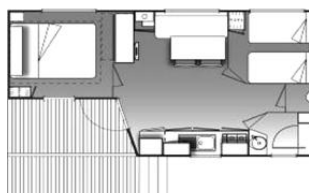

Cottage PRESTIGE

4 personnes - 2 chambres - 28m²

- 1 chambre avec 1 lit double 140 x 190 cm - possibilité mettre lit bébé
- 1 chambre avec deux lits simples 80 x 190 cm
- couvertures - oreillers - alèses jetables fournis
- coin cuisine équipée avec réfrigérateur, micro-onde, plaque cuisson
- salon avec banquette et radiateur électrique - contacteur à clé
- toilettes et salle d'eau séparées - tapis de douche - sèche cheveux
- terrasse couverte - 1 transat - salon de jardin - parasol