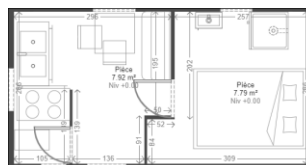

Mobile-home VENUS

4 personnes - 2 chambres - 18m²

- 1 chambre avec 1 lit double 140 x 190 cm
- 1 chambre avec deux lits simples 80 x 190 cm
- couvertures - oreillers - alèses jetables fournis
- coin cuisine équipée avec réfrigérateur, micro-onde, plaque cuisson
- salon avec banquette et radiateur électrique
- toilettes et salle d'eau séparées - tapis de douche
- terrasse - 1 transat - salon de jardin - parasol ou tonnelle

Cottage PANORAMIQUE

4 à 6 personnes - 2 chambres - 33m²

- 1 chambre avec 1 lit double 140 x 190 cm - possibilité mettre lit bébé
- 1 chambre avec deux lits simples 80 x 190 cm
- couvertures - oreillers - alèses jetables fournis
- coin cuisine équipée avec réfrigérateur, micro-onde, plaque cuisson
- salon avec banquette-lit 140x190 cm - radiateur - contacteur à clé
- toilettes et salle d'eau séparées - tapis de douche - sèche cheveux
- terrasse couverte - grande baie - 1 transat - salon de jardin - parasol

Mobile-home BERMUDE TRIO

6 personnes - 3 chambres - 31m²

- 1 chambre avec 1 lit double 140 x 190 cm
- 2 chambre avec deux lits simples 80 x 190 cm
- couvertures - oreillers - alèses jetables fournis
- cuisine équipée avec réfrigérateur/congélateur, micro-onde, plaque cuisson
- salon avec banquette et radiateur électrique
- toilettes et salle d'eau séparées - tapis de douche
- terrasse semi-couverte, salon de jardin, 1 transat, parasol

Mobile-home DUO

2 personnes - 1 chambre - 18m² - Télévision incluse

- 1 chambre avec 1 lit double 140 x 190 cm
- couvertures - oreillers - alèses jetables fournis
- coin cuisine équipée avec réfrigérateur, micro-onde, plaque cuisson
- salon avec banquette - TV - radiateur électrique
- toilettes et salle d'eau séparées - tapis de douche
- terrasse - 1 transat - salon de jardin - parasol et/ou tonnelle