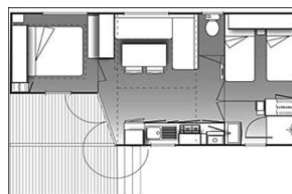

Mobile-home VENUS

4 personnes - 2 chambres - 18m²

- 1 chambre avec 1 lit double 140 x 190 cm
- 1 chambre avec deux lits simples 80 x 190 cm
- couvertures - oreillers - alèses jetables fournis
- coin cuisine équipée avec réfrigérateur, micro-onde, plaque cuisson
- salon avec banquette et radiateur électrique
- toilettes et salle d'eau séparées - tapis de douche
- terrasse - 1 transat - salon de jardin - parasol ou tonnelle

Mobile-home IBIZA

4 personnes - 2 chambres - 20m²

- 1 chambre avec 1 lit double 140 x 190 cm - possibilité mettre lit bébé
- 1 chambre avec deux lits simples 80 x 190 cm
- couvertures - oreillers - alèses jetables fournis
- cuisine équipée avec réfrigérateur/congélateur, micro-onde, plaque cuisson
- salon avec banquette et radiateur électrique
- toilettes et salle d'eau séparées - tapis de douche
- terrasse semi-couverte - 1 transat - salon de jardin - parasol

Mobile-home SUPER MERCURE

4 à 6 personnes - 2 chambres - 28 m²

- 1 chambre avec 1 lit double 140 x 190 cm - radiateur
- 1 chambre avec deux lits simples 80 x 190 cm - radiateur
- couvertures - oreillers - alèses jetables fournis
- coin cuisine équipée avec réfrigérateur, micro-onde, plaque cuisson
- salon avec banquette / lit 140x190 cm - radiateur électrique
- toilettes et salle d'eau séparées - tapis de douche
- terrasse - 1 transat - salon de jardin - parasol ou tonnelle

Cottage PANORAMIQUE

4 à 6 personnes - 2 chambres - 33m²

- 1 chambre avec 1 lit double 140 x 190 cm - possibilité mettre lit bébé
- 1 chambre avec deux lits simples 80 x 190 cm
- couvertures - oreillers - alèses jetables fournis
- coin cuisine équipée avec réfrigérateur, micro-onde, plaque cuisson
- salon avec banquette-lit 140x190 cm - radiateur - contacteur à clé
- toilettes et salle d'eau séparées - tapis de douche - sèche cheveux
- terrasse couverte - grande baie - 1 transat - salon de jardin - parasol